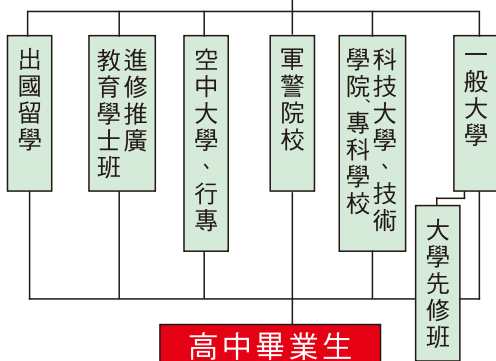

109年度普通科應屆畢業生30人 升學率100%

| 班級 | 姓名 | 學校科系 | 畢業國中 |
|--------|------|-------------------|--------|
| 大學繁星 | | | |
| 普三忠 | 邱子宸 | 國立臺灣大學國際企業學系 | 玉里國中 |
| 普三忠 | 邱子恒 | 國立政治大學風險管理與保險學系 | 玉里國中 |
| 普三忠 | 江承軒 | 國立臺灣師範大學地球科學系 | 玉里國中 |
| 普三忠 | 陳筱儒 | 國立東華大學中國語文學系 | 玉里國中 |
| 普三忠 | 朱佳琳 | 國立宜蘭大學土木工程學系 | 玉里國中 |
| 普三忠 | 馮雅淳 | 國立屏東大學企業管理學系 | 玉里國中 |
| 普三忠 | 潘孟權 | 中山醫學大學醫學社會暨社會工作學系 | 玉里國中 |
| 普三忠 | 屈孝瑜 | 東吳大學國際經營與貿易學系 | 玉里國中 |
| 普三忠 | 黃榆珊 | 東吳大學德國文化學系 | 玉里國中 |
| 普三忠 | 湯鈞凱 | 淡江大學資訊工程學系 | 玉里國中 |
| 普三忠 | 彭聯昊 | 逢甲大學財務金融學系 | 玉里國中 |
| 普三忠 | 陳欣慧 | 輔仁大學法國語文學系 | 玉里國中 |
| 普三忠 | 游柳若蓁 | 義守大學醫學影像暨放射科學系 | 玉里國中 |
| 普三忠 | 杜瑋萍 | 慈濟大學兒童發展與家庭教育學系 | 玉里國中 |
| 大學個人申請 | | | |
| 普三忠 | 葉騏毓 | 國立政治大學政星招生甲組 | 玉里國中 |
| 普三忠 | 陳志鵬 | 東海大學畜產與生物科技學系 | 富里國中 |
| 普三忠 | 黃昱翔 | 開南大學空運管理學系 | 玉里國中 |
| 普三忠 | 莊文瑄 | 慈濟大學東方語文學系日文組 | 富北國中 |
| 大學登記分發 | | | |
| 普三忠 | 鄭景元 | 中國文化大學哲學系 | 玉里國中 |
| 獨招 | | | |
| 普三忠 | 馮雅淳 | 國防大學學管理學院運籌管理系 | 玉里國中 |
| 普三忠 | 潘孟權 | 陸軍軍官學校正期班理工組 | 玉里國中 |
| 普三忠 | 王湘恬 | 陸軍專科學校土木工程科 | 富里國中 |
| 普三忠 | 李鎮宇 | 陸軍專科學校電腦與通訊工程科 | 玉里國中 |
| 普三忠 | 邱志遠 | 陸軍專科學校應用外語科 | 玉里國中 |
| 四技申請 | | | |
| 普三忠 | 張 翔 | 國防大學學管理學院運籌管理系 | 富里國中 |
| 普三忠 | 陳采澆 | 文藻外語大學傳播藝術系 | 新生(台東) |

瓦拉拉米古道導覽 走進森林探索自然

自然探究實作 培養科學實驗精神

(博士班)
(碩士班)
研究班

高中畢業生

「東部資源探究」報告 提升口語表達技能

宏健品格教育 提升個人品格能力

「假日科學營隊」 培養科學興趣與能力

客家花布便當品嚐 體驗客家飲食文化